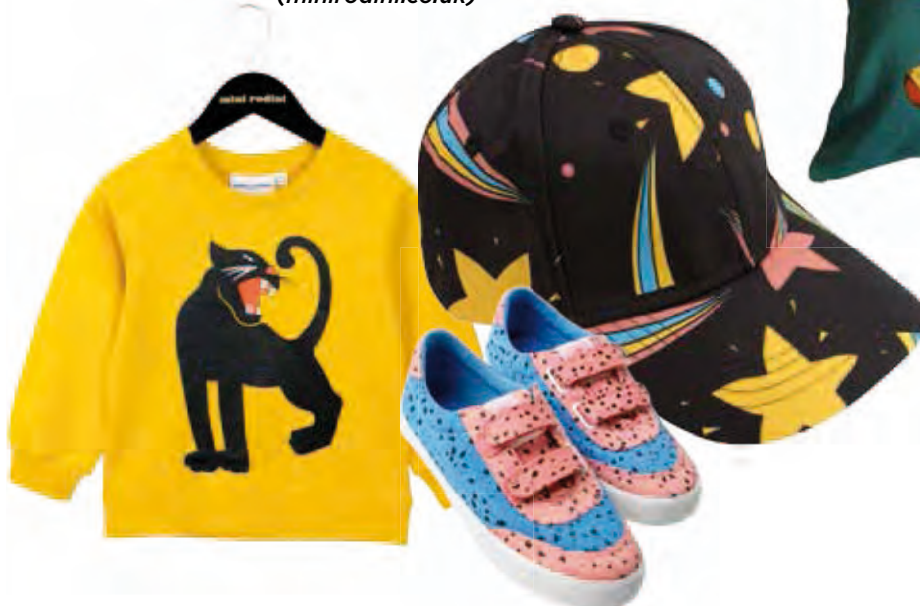

Livingetc
LOVES

CURVED STEEL

Terinspirasi dari kursi umum tahun 1950-an, koleksi Lido ini terasa berbeda karena menggunakan bingkai baja yang melekok dan berputar, sehingga menghasilkan berbagai *highlight* dari setiap varian. Tersedia beberapa pelapis pilihan, seperti *synthetic outdoor fabric* yang disebut "*spaghetti string*" dari bahan PVC. (fiam.it)

[THE COOL KIDS]

Jika Anda sangat menyukai Peppa Pig, merek pakaian anak-anak asal Swedia, Mini Rodini sangat cocok untuk Anda. Tersedia pakaian untuk *newborn baby* hingga untuk anak usia 11 tahun, dengan ilustrasi yang sangat *playful*. Harga mulai dari Rp 514.000 untuk topi (minirodini.co.uk)