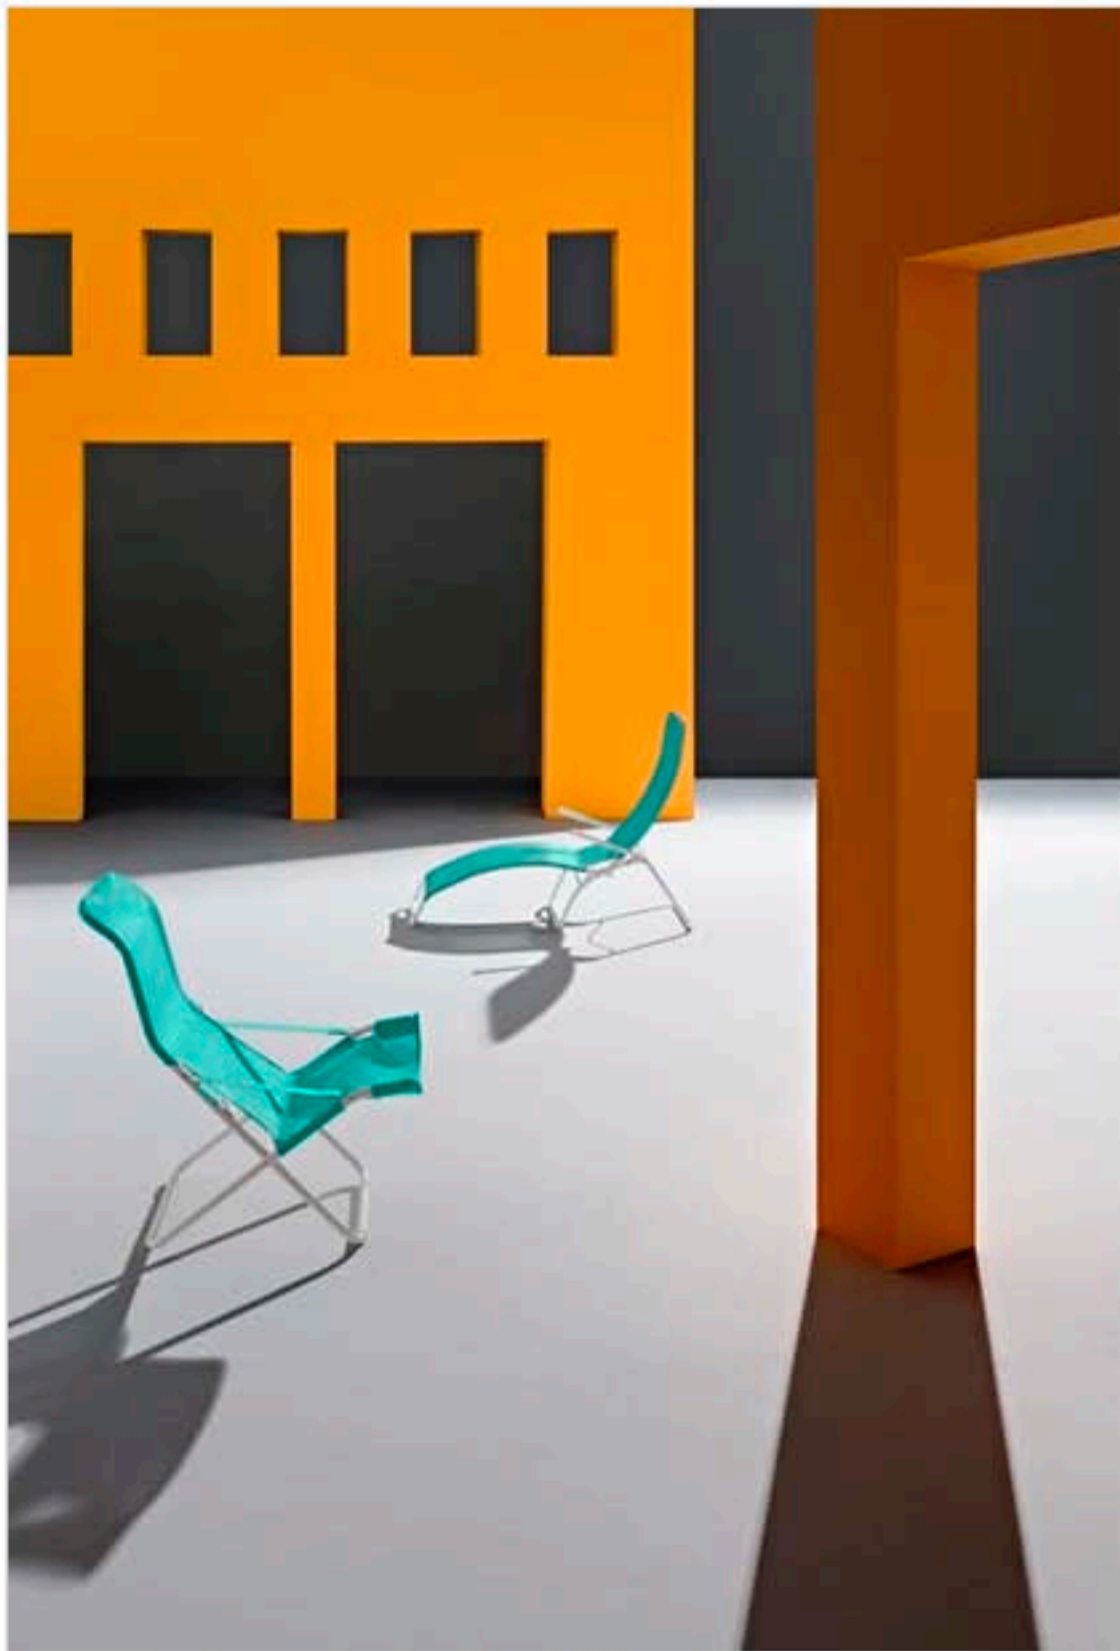

CERSAIE
Bologna

IMM COLOGNE
Colonia

INTERVISTE
Design Talks