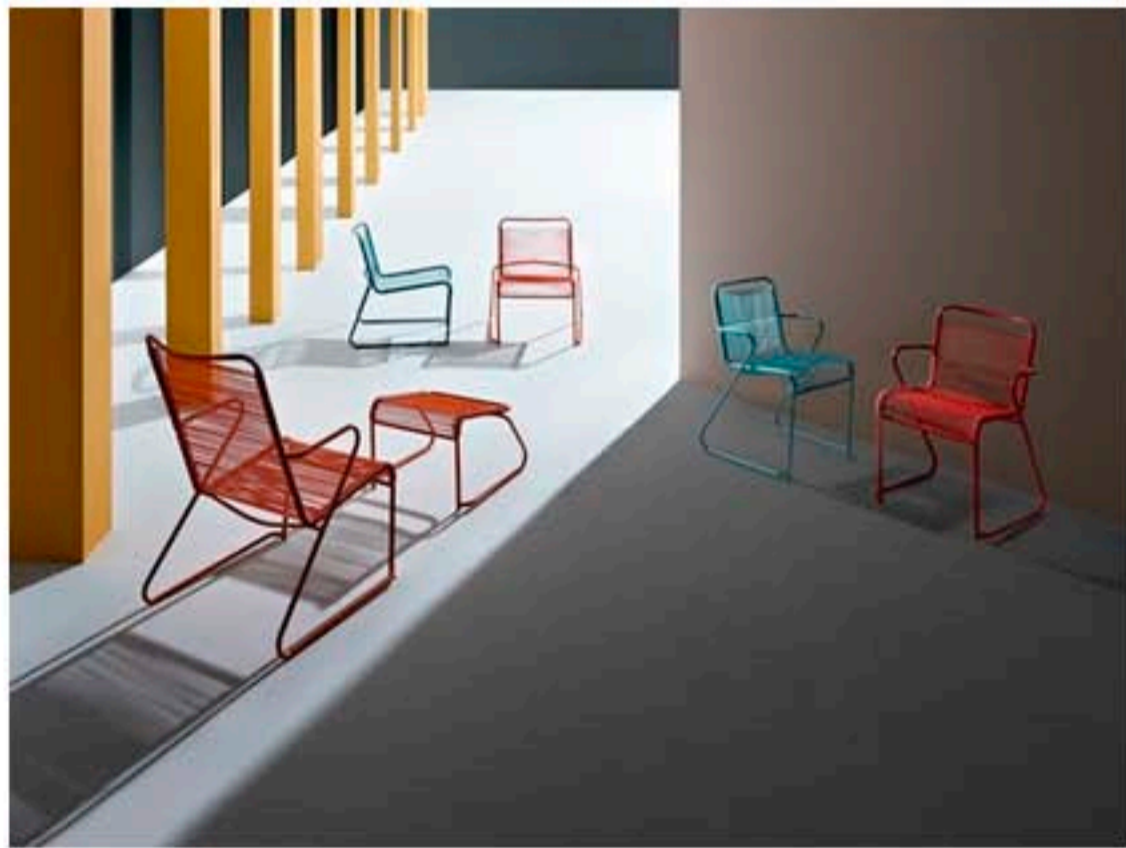

PHOTO GALLERY

INTER LOFT
FOR LIVING

MAPEI