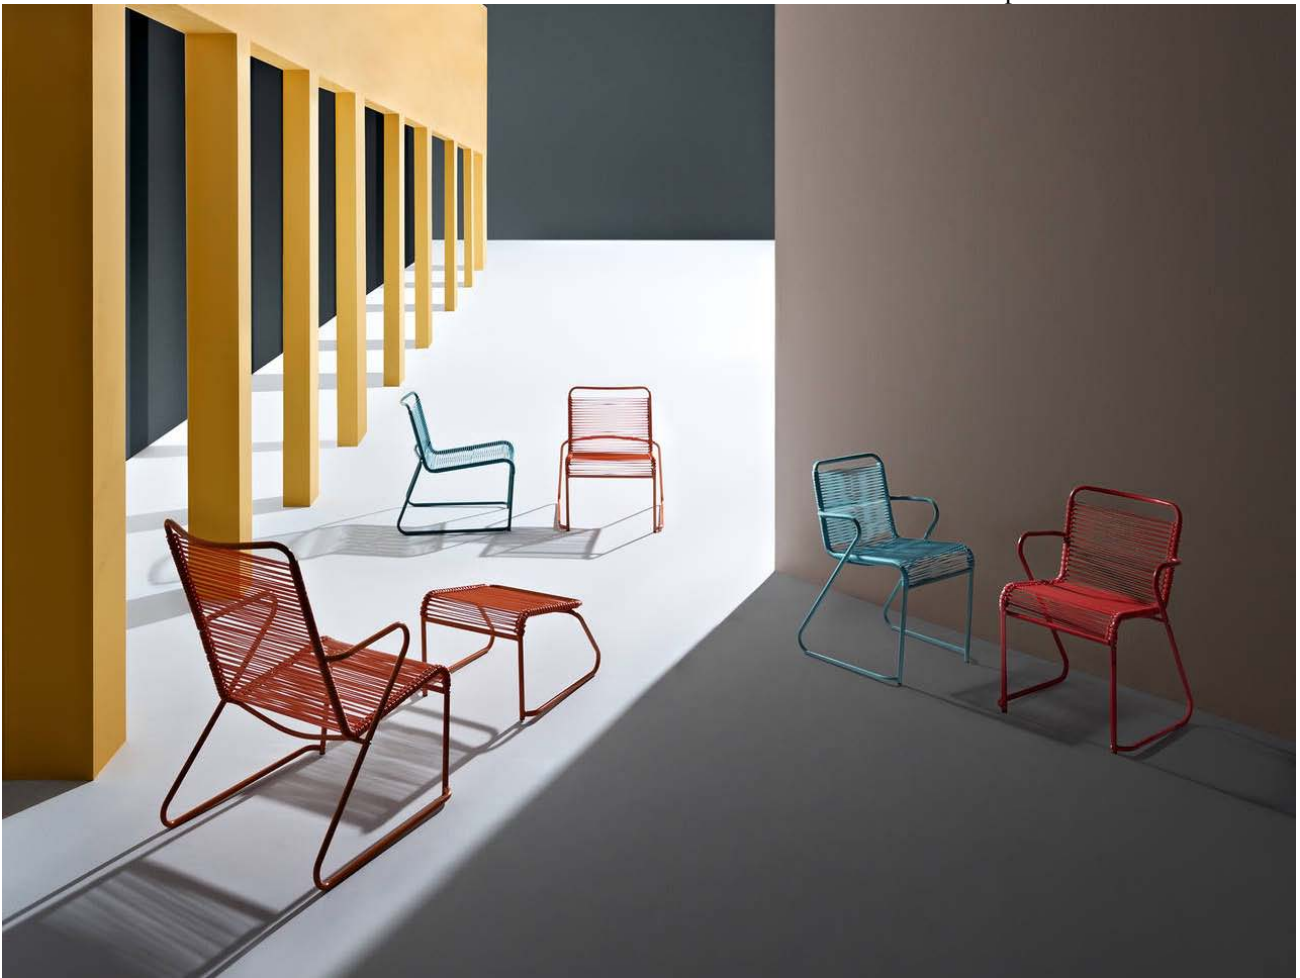

area

rivista di architettura e arti del progetto

[Home](#) » [Design Focus](#) » [Lido by Fiam](#)

Lido by Fiam

Chiara Scalco • 18 febbraio 2016

È firmata dallo studio norvegese [Torsteinsen Design](http://www.torsteinsen.no) la nuova collezione per gli spazi outdoor proposta da [Fiam](http://www.fiamitalia.it). Si chiama **Lido**: ricorda il mare, le vacanze, la vita all'aria aperta. È una linea di arredi spensierati, prodotti da un'azienda che da 40 anni sviluppa soluzioni funzionali, tecnologiche ed esteticamente accattivanti.

http://www.area-arch.it/wp-content/uploads/sites/6/2016/02/Fiam_Lido_1203.jpg

Lido by Fiam

La serie Lido si ispira alle vecchie **panchine pubbliche degli anni Cinquanta** ed è caratterizzata da una struttura in metallo che attraverso un movimento fluido si snoda per descrivere la silhouette di ogni variante proposta: dalla sedia alla poltroncina, alla lounge chair a schienale basso o alto con poggiatesta.