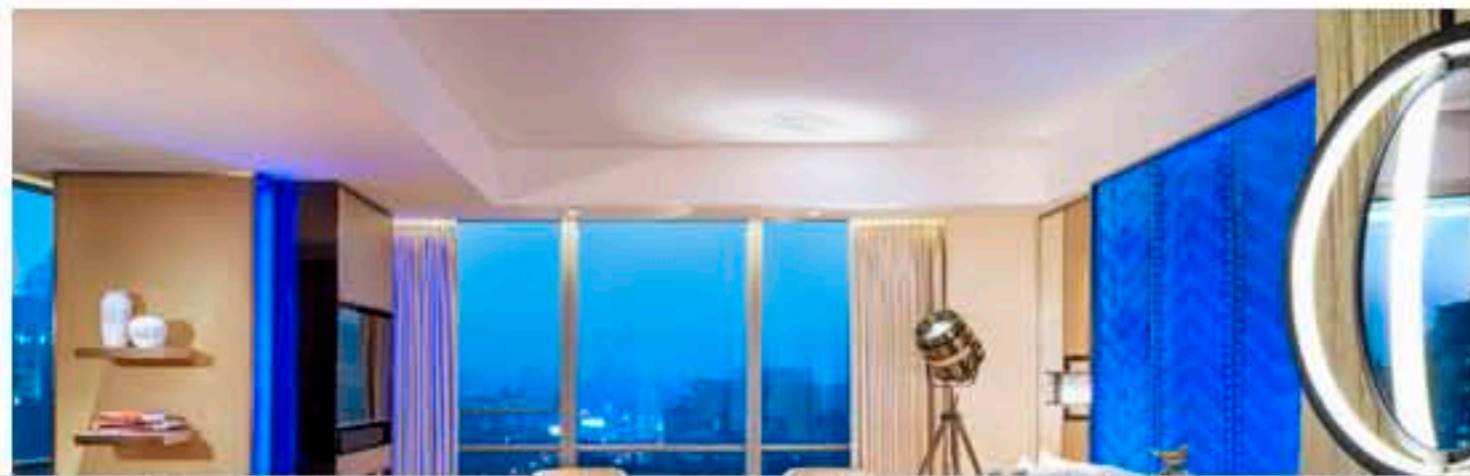

Design

TECHNOLOGY HUB
L'evento professionale delle tecnologie innovative per il tuo futuro
7 · 9 giugno 2016