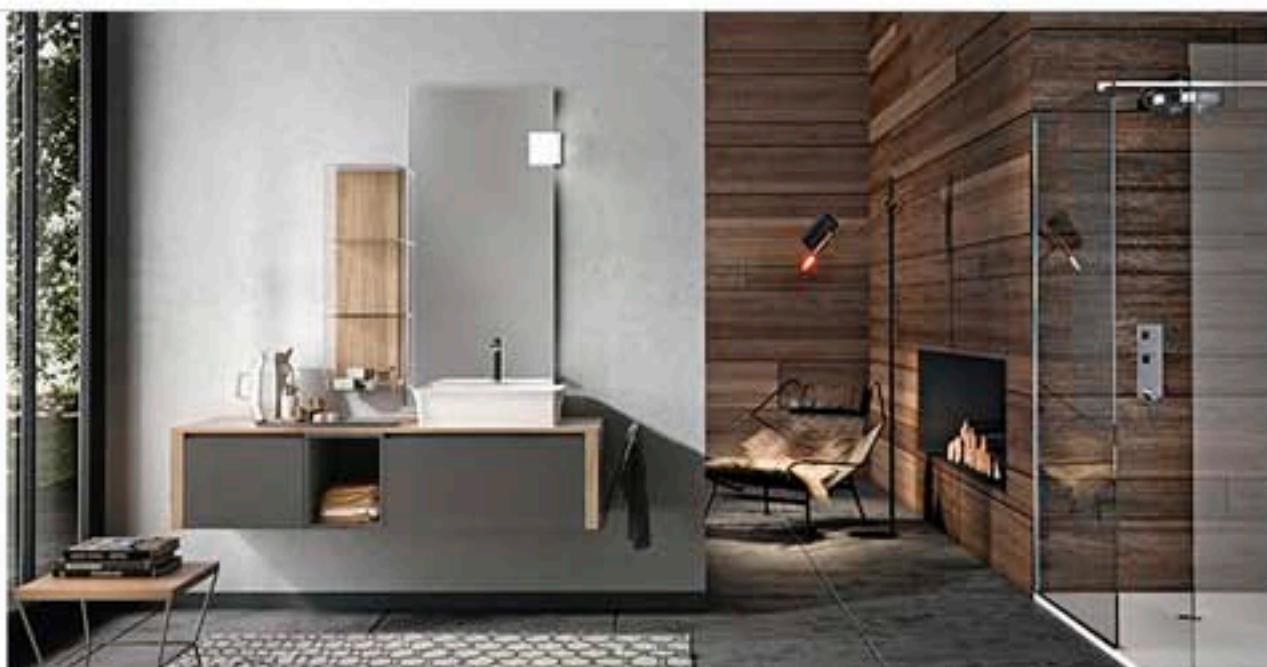

TALE

Travertine effect porcelain tiles

CERAMICHE
• CAESAR •
LA CULTURA DELLA MATERIA

CERSAIE

PAD.20 STAND A32-B31

CONCORSI

+ Ordine degli Architetti, P. P. C. della Provincia di Napoli e LOA Laboratorio Oltre l'Architettura ITA>HK - L'Italia ad Oriente - Architettura Italiana ad Hong Kong

+ ASCER
Tile of Spain Awards of Architecture and Interior Design 2015

+ Archicontest
PARIS: ART à MONTPARNASSE

+ Associazione Ilaria Rambaldi Onlus Urbanistica in rosa - Premio Ilaria Rambaldi 4a edizione

+ AIDI, Associazione Italiana di Illuminazione
URBAN LIGHTSCAPE: "Paesaggi della città contemporanea: la luce come elemento di connessione tra passato, presente e futuro"

+ Wikimedia Italia
Wiki Loves Monuments Italia 2015

MOSTRE | EVENTI

Light Centre Zumtobel in Via G. B. Pirelli 26 a Milano dal 17/09 al 17/10

simple but different - roland baldi architects

Verona dal 30/09 al 03/10
Abitare il tempo 2015

Casa dell'Energia e dell'Ambiente, piazza Po 3, Milano dal 24/08 al 30/09

ACQUA E LUCE Un secolo di energia rinnovabile per lo sviluppo del territorio

Via Paullo 12/A 20135 Milano dal 16/09 al 31/10

Pop-Up Building Milan - Daniel González
Progetto speciale per Marsèlleria cartone, resina, nastro adesivo, fascette, motori elettrici dimensioni variabili

Casa dell'Architettura di Roma, Piazza Manfredo Fanti, 4, Roma dal 18/09 al 18/12

GIUSEPPE TERRAGNI A ROMA

Edoné
a g o r à g r o u p

CERSAIE
BOLOGNA • ITALY

SALONE INTERNAZIONALE
DELLA CERAMICA PER L'ARCHITETTURA
E L'ARREDOBAGNO
28 SETTEMBRE - 2 OTTOBRE 2015
PAD. 29 STAND B47